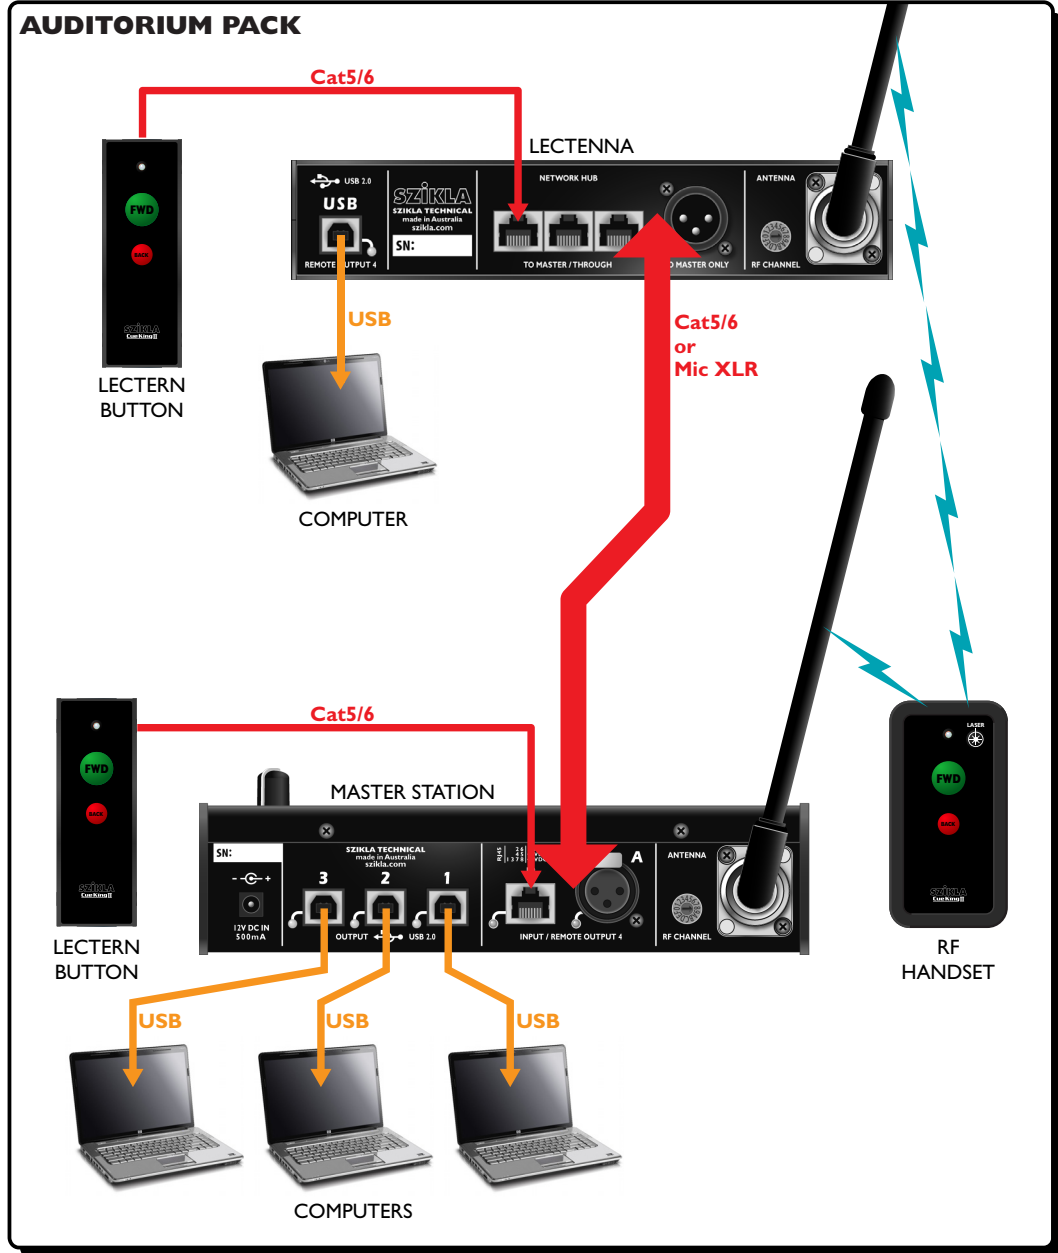

CUE KING 2 Remote Presentation System - Connection Diagram

www.szikla.com

SZIKLA

SOLO PACK

AUDITORIUM PACK

MASTER PACK