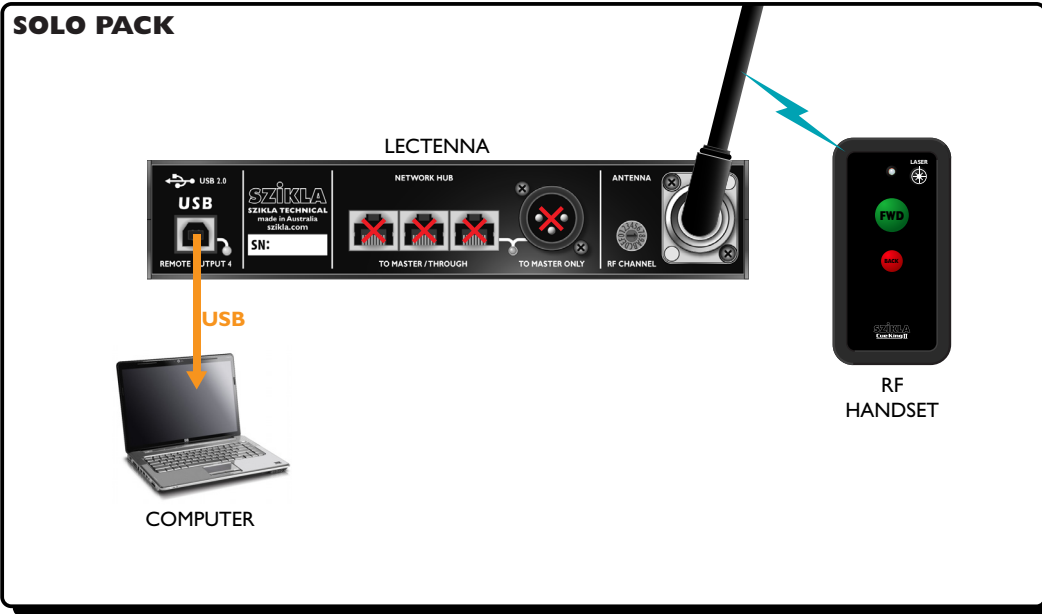

CUE KING 2 Remote Presentation System - Connection Diagram

www.szikla.com

SZIKLA

SOLO PACK

AUDITORIUM PACK

MASTER PACK